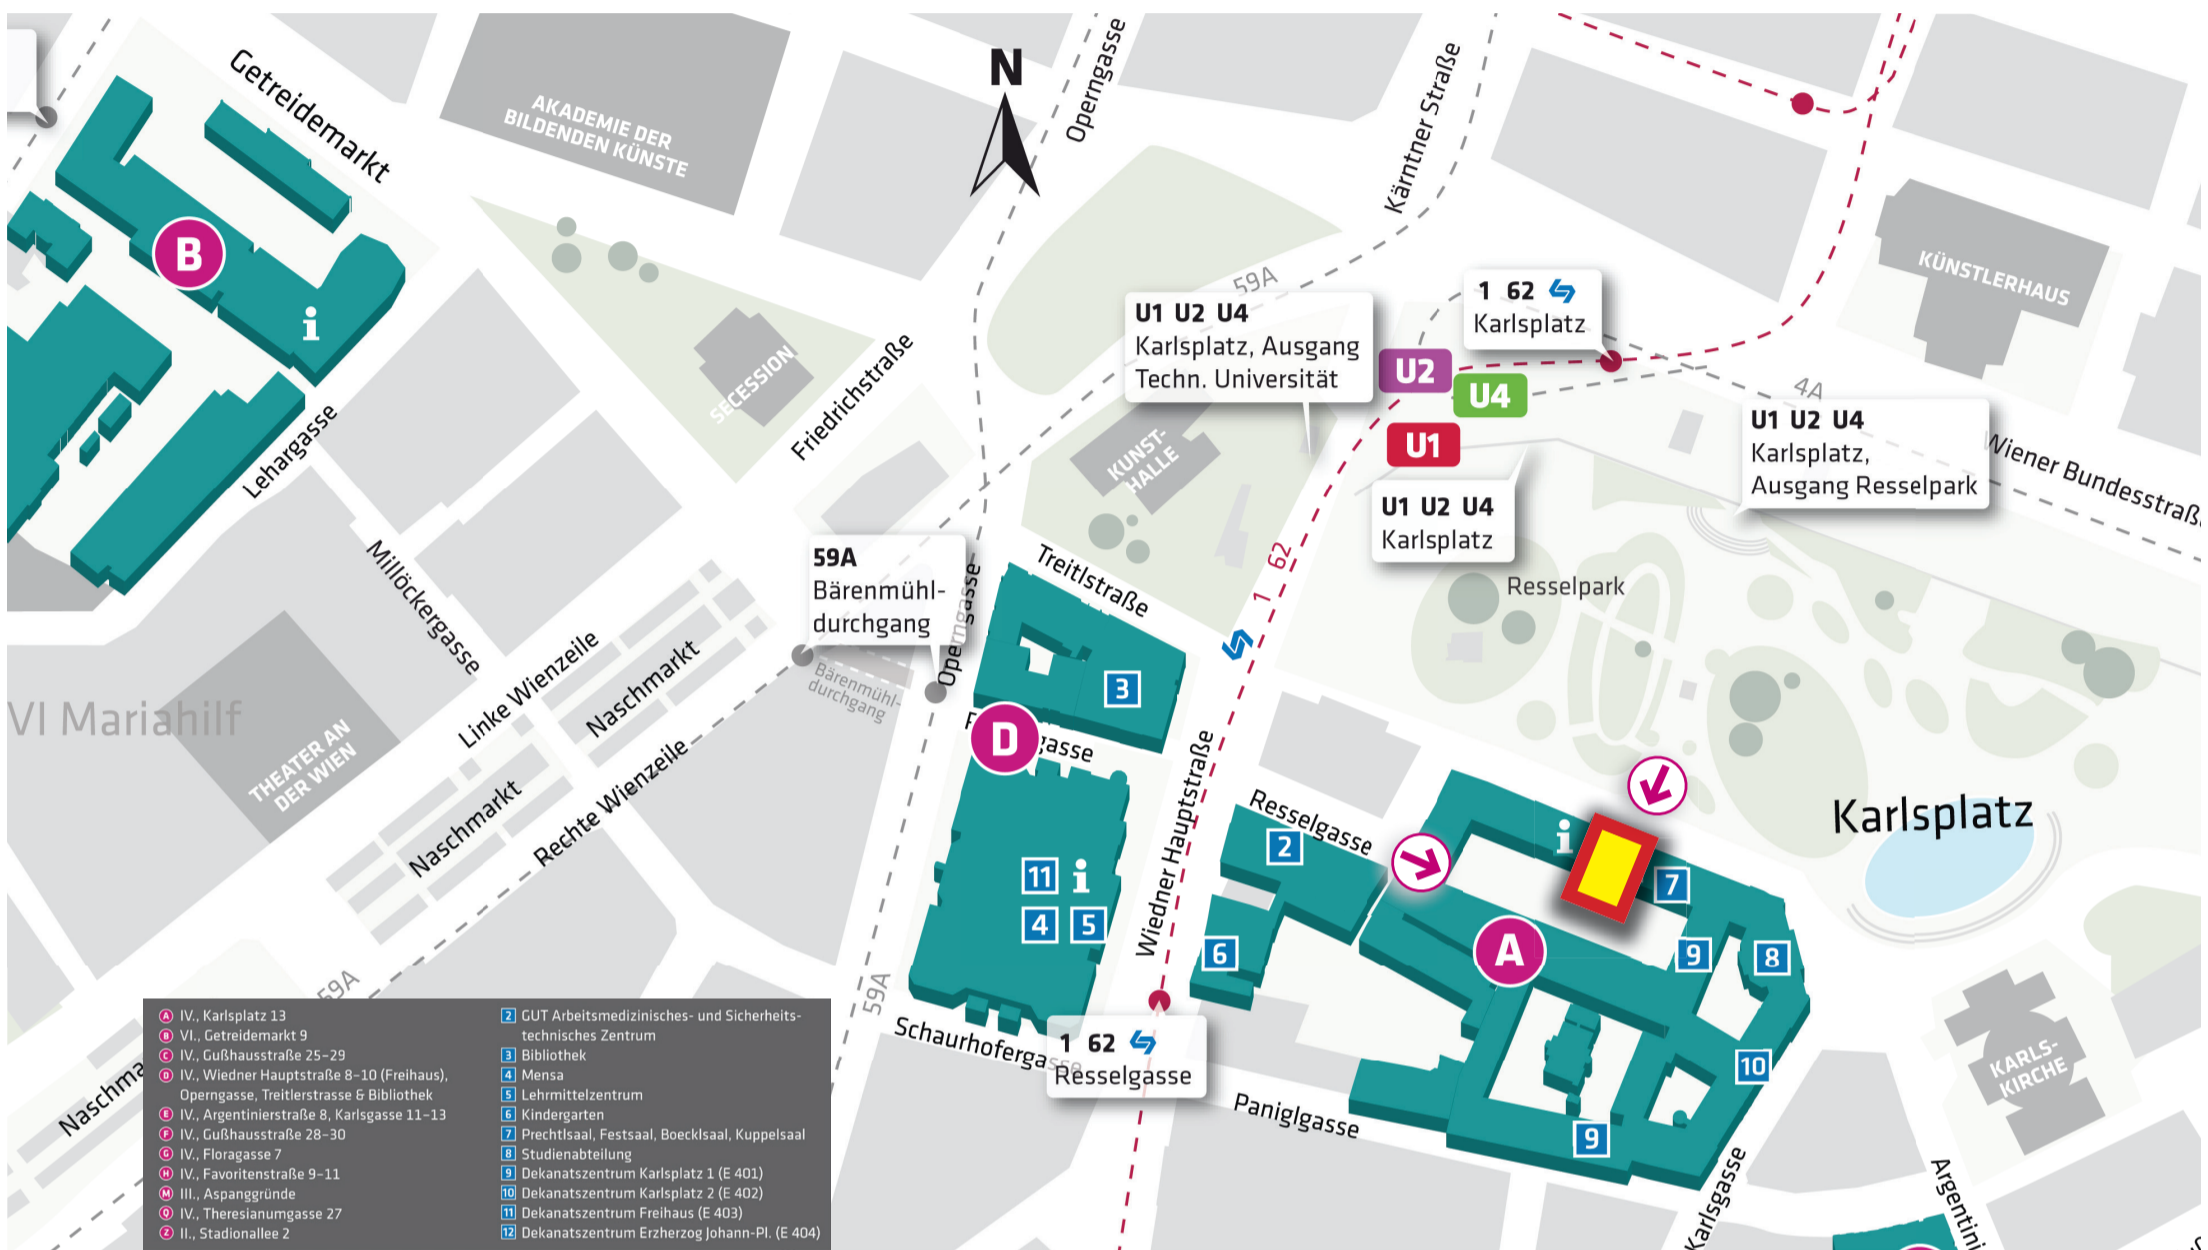

TU Wien

Kuppelsaal: 1040, Karlsplatz 13, 4. Stk.

| | |
|-------------------------------|---------------------|
| Tel. TU Wien: | (01) 58801-0 |
| Tel. Portier Karlsplatz: | (01) 58801-400 01 |
| Tel. Portier Getreidemarkt: | (01) 58801-400 02 |
| Tel. Portier Gußhaus: | (01) 58801-400 03 |
| Tel. Portier Freihaus: | (01) 58801-400 04 |
| Tel. Portier Favoritenstraße: | (01) 58801-400 05 |