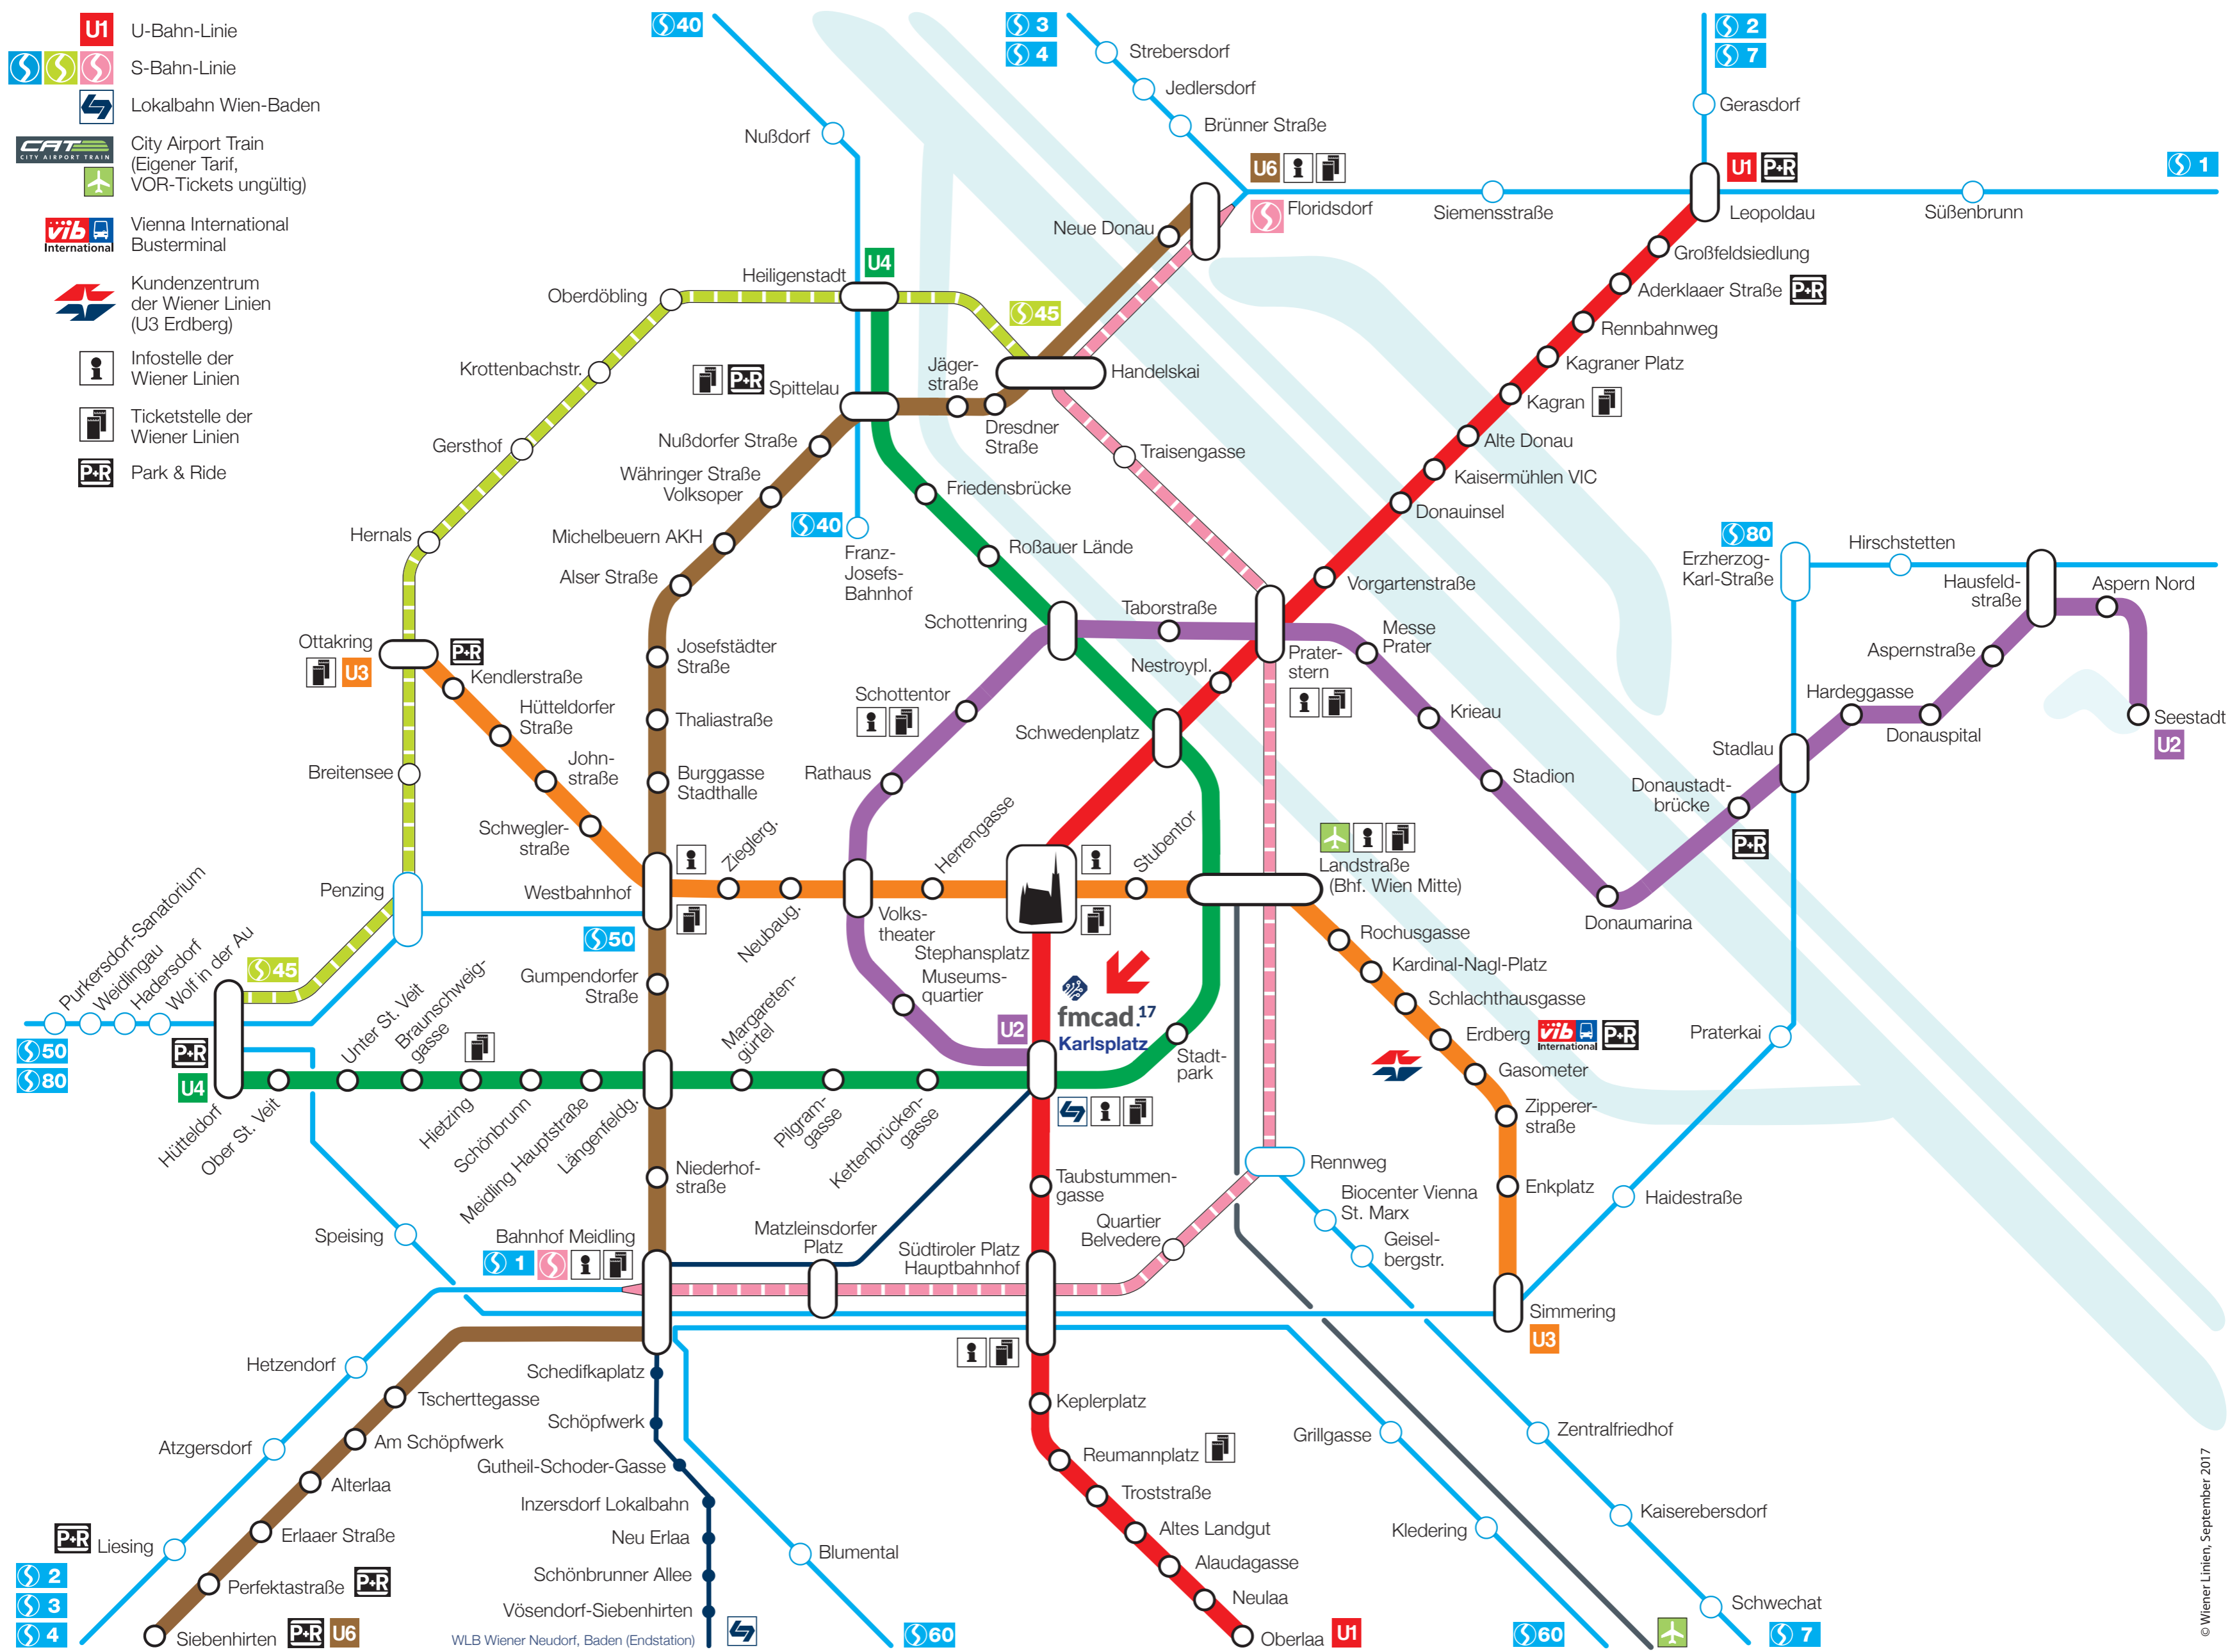

-  U-Bahn-Linie
-  S-Bahn-Linie
-  Lokalbahn Wien-Baden
-  City Airport Train
(Eigener Tarif, VOR-Tickets ungültig)
-  Vienna International Busterminal
-  Kundenzentrum der Wiener Linien
(U3 Erdberg)
-  Infostelle der Wiener Linien
-  Ticketstelle der Wiener Linien
-  Park & Ride

© Wiener Linien, September 2017

SCHNELLVERBINDUNGEN IN WIEN